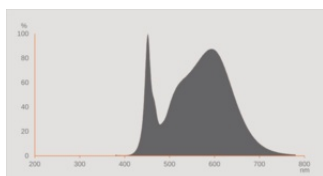

Dados Fotométricos

Fluxo luminoso	13000 lm
Fluxo luminoso nominal útil 90°	13000 lm
Rendimento luminoso	136 lm/W
Manutenção de Lumen (fim vida no	0.70
Tonalidade (designação)	Branco Neutro
Temperatura de cor	4000 K
Índice de reprodução de cor Ra	≥80
Tonalidade da luz	840
Desvio padrão de combinação de cores	≤6 sdcM
Manutenção do fluxo luminoso em	0.80

Dados Luminotécnicos

Ângulo de abertura	120 °
Tempo de aquecimento (60 %)	< 0.50 s
Tempo de ligamento	< 0.5 s
Ang. Abert. Méd. (metade valor d	120.00 °

DIMENSÕES & PESO

Comprimento	310.00 mm
Diâmetro	230,00 mm
Diâmetro máximo	230 mm
Peso do produto	1100,00 g