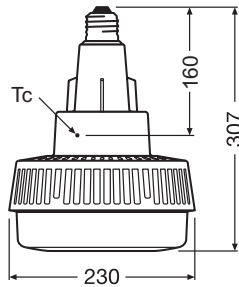

Características do Produto

- Tipo de proteção: IP40
- Proteção contra surtos alta: até 4 kV (L-N)

DADOS TÉCNICOS

DADOS ELÉTRICOS

Potência nominal	95.00 W
Tensão nominal	110 V
Lâmpada equivalente	250 W
Corrente nominal	2,3 A
Tipo de corrente	Corrente alternada (AC)
Corrente elétrica de entrada	≤75 A
Frequência de operação	50 Hz
Frequência da rede	50 Hz
Número máximo de lâmpadas por d 10 A (B)	15
Max. lamp no. on circuit break. 16 A (B)	24
Distorção harmônica total	< 80 %
Fator de potência λ	0,70

Dados Luminotécnicos

Ângulo de abertura	120 °
Tempo de aquecimento (60 %)	< 0.50 s
Tempo de ligamento	< 0.5 s
Ang. Abert. Méd. (metade valor d	120.00 °

DIMENSÕES & PESO

Comprimento	310.00 mm
Diâmetro	230,00 mm
Diâmetro máximo	230 mm
Peso do produto	1100,00 g