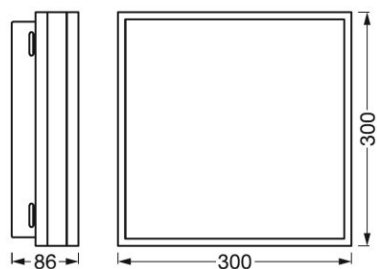

Descrição do produto	Local de montagem	Atributos		Normas e Certificações	
		Tipo de ligação	Dimerizável	Tipo de protecção	Grau de protecção
SMART+ WIFI ORBIS MAGNET 600X300mm Grey	Teto	Screw terminal	Sim	IP20	I
SMART+ WIFI ORBIS MAGNET 600X300mm White	Teto	Screw terminal	Sim	IP20	I

SMART+ WIFI ORBIS MAGNET
300X300mm Black, SMART+ WIFI ORBIS
MAGNET 300X300mm Grey, SMART+
WIFI ORBIS MAGNET 300X300mm
White

SMART+ WIFI ORBIS MAGNET
450X450mm Black, SMART+ WIFI ORBIS
MAGNET 450X450mm Grey, SMART+
WIFI ORBIS MAGNET 450X450mm
White

SMART+ WIFI ORBIS MAGNET
600X300mm Black, SMART+ WIFI ORBIS
MAGNET 600X300mm Grey, SMART+
WIFI ORBIS MAGNET 600X300mm
White

EQUIPAMENTO / ACESSÓRIOS

- Suporte de montagem incluído
- Parafusos e buchas para montagem incluídos
- O controlo por app ou por voz necessita de sistema compatível com Smart home
- Para controlo por App LEDVANCE SMART + WiFi, é necessário smartphone ou Tablet PC