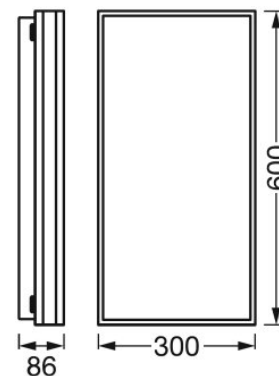

Descrição do produto	Local de montagem	Atributos		Normas e Certificações	
		Tipo de ligação	Dimerizável	Tipo de protecção	Grau de protecção
SMART+ WIFI ORBIS MAGNET 600X300mm Grey	Teto	Screw terminal	Sim	IP20	I
SMART+ WIFI ORBIS MAGNET 600X300mm White	Teto	Screw terminal	Sim	IP20	I

SMART+ WIFI ORBIS MAGNET
300X300mm Black, SMART+ WIFI ORBIS
MAGNET 300X300mm Grey, SMART+
WIFI ORBIS MAGNET 300X300mm
White

SMART+ WIFI ORBIS MAGNET
450X450mm Black, SMART+ WIFI ORBIS
MAGNET 450X450mm Grey, SMART+
WIFI ORBIS MAGNET 450X450mm
White

SMART+ WIFI ORBIS MAGNET
600X300mm Black, SMART+ WIFI ORBIS
MAGNET 600X300mm Grey, SMART+
WIFI ORBIS MAGNET 600X300mm
White

EQUIPAMENTO / ACESSÓRIOS

- Suporte de montagem incluído
- Parafusos e buchas para montagem incluídos
- O controlo por app ou por voz necessita de sistema compatível com Smart home
- Para controlo por App LEDVANCE SMART + WiFi, é necessário smartphone ou Tablet PC