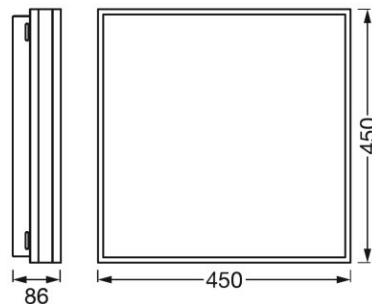

Descrição do produto	Local de montagem	Atributos		Normas e Certificações	
		Tipo de ligação	Dimerizável	Tipo de protecção	Grau de protecção
SMART+ WIFI ORBIS MAGNET 600X300mm Grey	Teto	Screw terminal	Sim	IP20	I
SMART+ WIFI ORBIS MAGNET 600X300mm White	Teto	Screw terminal	Sim	IP20	I

SMART+ WIFI ORBIS MAGNET
300X300mm Black, SMART+ WIFI ORBIS
MAGNET 300X300mm Grey, SMART+
WIFI ORBIS MAGNET 300X300mm
White

SMART+ WIFI ORBIS MAGNET
450X450mm Black, SMART+ WIFI ORBIS
MAGNET 450X450mm Grey, SMART+
WIFI ORBIS MAGNET 450X450mm
White

SMART+ WIFI ORBIS MAGNET
600X300mm Black, SMART+ WIFI ORBIS
MAGNET 600X300mm Grey, SMART+
WIFI ORBIS MAGNET 600X300mm
White

EQUIPAMENTO / ACESSÓRIOS

- Suporte de montagem incluído
- Parafusos e buchas para montagem incluídos
- O controlo por app ou por voz necessita de sistema compatível com Smart home
- Para controlo por App LEDVANCE SMART + WiFi, é necessário smartphone ou Tablet PC