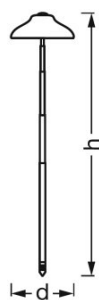

DADOS TÉCNICOS

Dados Elétricos

Potência nominal	5,00 W
Tensão nominal	5 V

Dados fotométricos

Temperatura de cor	3400 K
Índice de reprodução de cor Ra	>80
Tonalidade (designação)	Branco neutro
Fluxo luminoso	235 lm

Dados Luminotécnicos

Ângulo de abertura	105 °
--------------------	-------

Dimensões e peso

Comprimento	110,0 mm
Largura	110,0 mm
Altura	710,0 mm
Peso do produto	115,00 g

Cores e materiais

Material do corpo	Plastic/METAL
Cor do produto	White
Cor do corpo	White
Material do difusor	Polycarbonate (PC)