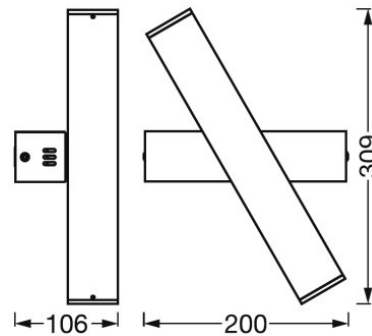

SUN@Home ORBIS Cross

EQUIPAMENTO / ACESSÓRIOS

- O controlo por app ou por voz necessita de sistema compatível com Smart home
- Para controlo por App LEDVANCE SMART + WiFi, é necessário smartphone ou Tablet PC
- Acessórios para montagem completa e ligação incluídos

INFORMAÇÕES SOBRE APLICAÇÕES

Para obter mais informações sobre aplicações e gráficos acesse a ficha técnica do produto.

DADOS DE LOGÍSTICA

Código do produto	Embalagem unitária (peças/unidade)	Dimensões (comprimento x largura x altura)	Peso bruto	Volume
4058075575967		474 mm x 265 mm x 477 mm	5214,00 g	59.92 dm³
4058075575943		349 mm x 285 mm x 380 mm	7429,00 g	37.80 dm³