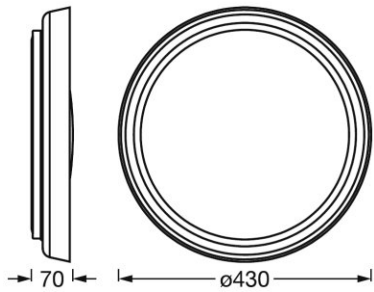

SUN@Home ORBIS Plate