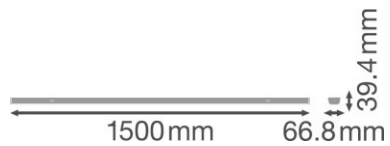

TruSys PFM VW 35 W 4000 K