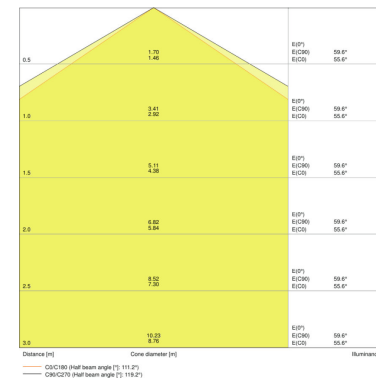

TruSys PFM VW 35 W 4000 K DALI

TruSys PFM VW 35 W 4000 K, TruSys PFM VW 35 W 4000 K DALI

EQUIPAMENTO / ACESSÓRIOS

- Calha eletrificada com cabo de 5 e 8 condutores integrados fixos

INFORMAÇÕES SOBRE APLICAÇÕES

Para obter mais informações sobre aplicações e gráficos acesse a ficha técnica do produto.

DADOS DE LOGÍSTICA

Código do produto	Embalagem unitária (peças/unidade)	Dimensões (comprimento x largura x altura)	Peso bruto	Volume
4058075290938		1589 mm x 194 mm x 198 mm	8133,00 g	61.04 dm³
4058075291089		1589 mm x 194 mm x 198 mm	8133,00 g	61.04 dm³

O código do produto mencionado indica a quantidade mínima a ser adquirida. Uma caixa unitária pode conter um ou mais produtos. Quando for colocar o pedido de compras, indique uma quantidade unitária ou múltiplos da caixa unitária.